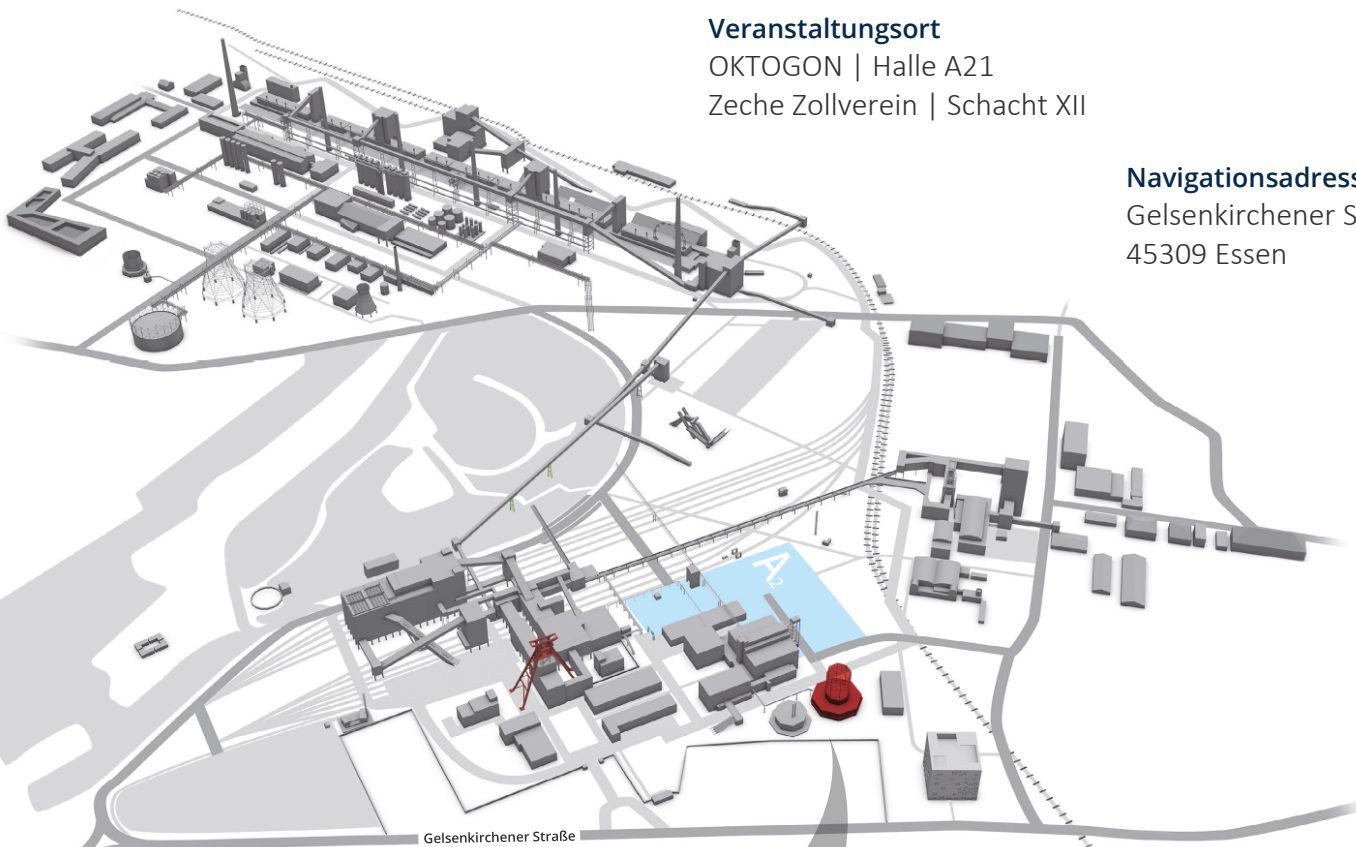

Veranstaltungsort

OKTOGON | Halle A21

Zeche Zollverein | Schacht XII

Navigationsadresse

Gelsenkirchener Straße 181

45309 Essen

Gelsenkirchener Straße

Parken

Parkplatz A2

(Folgen Sie der Beschilderung)

OKTOGON